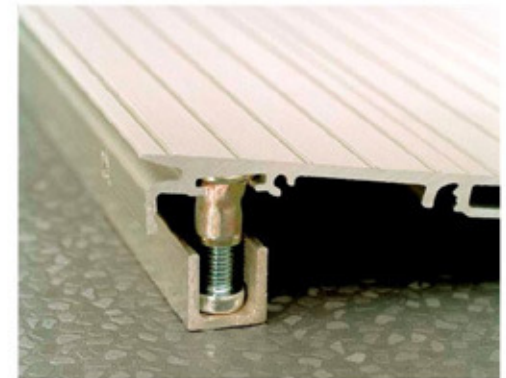

Drempeloploop

Wanneer mensen slechter ter been worden of een lichamelijke beperking hebben kunnen drempels en hoogteverschillen in en om woningen en gebouwen letterlijk en figuurlijk een struikelblok vormen. Bij ieder hoogteverschil is de kans op vallen reëel, met alle gevolgen van dien. Met de Drempeloploop heeft EasyLivingProducts hiervoor zowel een fraaie als functionele oplossing voorhanden. De Drempeloploop biedt de minder mobiele gebruiker een hoge mate van comfort en de kans op vallen wordt aanzienlijk verkleind.

De ideale oplossing voor vrijwel iedere situatie

De Drempeloploop is een gepatenteerd modulair systeem ter overbrugging van geringe hoogteverschillen binnenshuis tot ongeveer 80 mm. De drempeloploop bestaat uit één of meerdere aluminium profielen die leverbaar zijn in vier maten: 140, 205, 300 en 400 mm. De standaardbreedte bedraagt 960 mm en is, indien nodig of gewenst, eenvoudig in te korten. De hoogte is op verschillende manieren instelbaar, zoals met een optioneel leverbare potenset. Hierdoor kan met de Drempeloploop in vrijwel iedere situatie een passende oplossing worden gerealiseerd. Naast een effectieve oplossing ziet het eindresultaat er, dankzij het fraaie design prachtig uit.

Minimum/maximum hoogte

De minimum hoogte bedraagt 15 mm. Met een standaard potenset kan de Drempeloploop een hoogteverschil overbruggen van maximaal ongeveer 80 mm (TR400).

Drempeloploop

hulpmiddelen voor mensen met een beperkte mobiliteit

Typen

TR140

TR400

TR205

TR300

Flexibele montage

De Drempeloploop kan op verschillende manieren worden gemonteerd zodat deze bijna altijd is toe te passen. De Drempeloploop kan gewoon op de vloer worden gelegd, aan de dorpel worden opgehangen of met een optioneel leverbare potenset traploos op de juiste hoogte worden afgesteld. De profielen