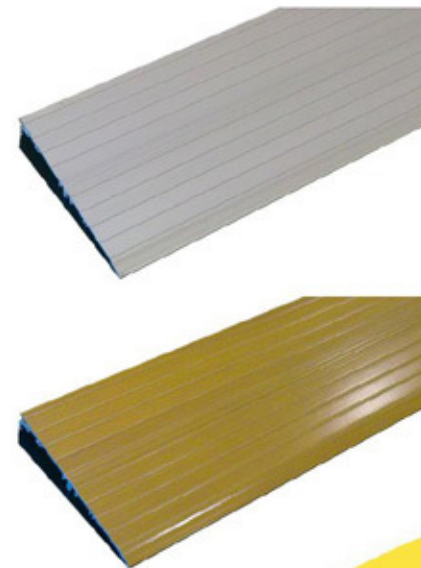

Drempeloploop

Wanneer mensen slechter ter been worden of een lichamelijke beperking hebben kunnen drempels en hoogteverschillen in en om woningen en gebouwen letterlijk en figuurlijk een struikelblok vormen. Bij ieder hoogteverschil is de kans op vallen reëel, met alle gevolgen van dien. Met de Drempeloploop heeft EasyLivingProducts hiervoor zowel een fraaie als functionele oplossing voorhanden. De Drempeloploop biedt de minder mobiele gebruiker een hoge mate van comfort en de kans op vallen wordt aanzienlijk verkleind.

De ideale oplossing voor vrijwel iedere situatie

De Drempeloploop is een gepatenteerd modulair systeem ter overbrugging van geringe hoogteverschillen binnenshuis tot ongeveer 80 mm. De drempeloploop bestaat uit één of meerdere aluminium profielen die leverbaar zijn in vier maten: 140, 205, 300 en 400 mm. De standaardbreedte bedraagt 960 mm en is, indien nodig of gewenst, eenvoudig in te korten. De hoogte is op verschillende manieren instelbaar, zoals met een optioneel leverbare potenset. Hierdoor kan met de Drempeloploop in vrijwel iedere situatie een passende oplossing worden gerealiseerd. Naast een effectieve oplossing ziet het eindresultaat er, dankzij het fraaie design prachtig uit.

Meerdere kleuren

Er zijn standaard 2 kleuren leverbaar. De basisversie heeft een geanodiseerde afwerking in de kleur aluminium. Tegen meerprijs is een fraaie houtkleur afwerking leverbaar. De profielen hebben een zeer krasbestendig oppervlak en blijven daardoor lang mooi.